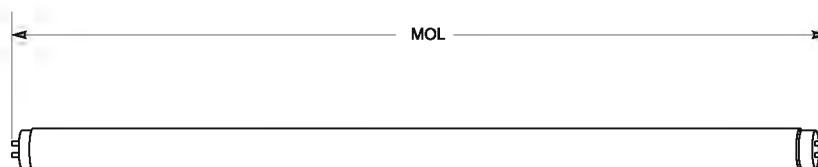

LINEAR FLUORESCENT LAMPS - T5

High Efficiency
Long Life

Watts	Item code	Description	Base	Lumens		Dimensions		Color		Case Qty.
				Initial (lm)	Mean (lm)	MOL (in)	Avg. Life (Hours)	Temp (K)	CRI	
Fluorescent Lamps - High Efficiency (T5)										
*14	F01421518301	FL14/T5/830	Mini Bi-Pin	1350	1269	21.61	20000	3000	85	50
*14	F01421518351	FL14/T5/835	Mini Bi-Pin	1350	1269	21.61	20000	3500	85	50
*14	F01421518411	FL14/T5/841	Mini Bi-Pin	1350	1269	21.61	20000	4100	85	50
*14	F01421518501	FL14/T5/850	Mini Bi-Pin	1350	1269	21.61	20000	5000	85	50
*14	F01421518651	FL14/T5/865	Mini Bi-Pin	1350	1269	21.61	20000	6500	85	50
*21	F02121518301	FL21/T5/830	Mini Bi-Pin	2100	1974	33.39	20000	3000	85	50
*21	F02121518351	FL21/T5/835	Mini Bi-Pin	2100	1974	33.39	20000	3500	85	50
*21	F02121518411	FL21/T5/841	Mini Bi-Pin	2100	1974	33.39	20000	4100	85	50
*21	F02121518501	FL21/T5/850	Mini Bi-Pin	2100	1974	33.39	20000	5000	85	50
*21	F02121518651	FL12/T5/865	Mini Bi-Pin	2100	1974	33.39	20000	6500	85	50
28	F02821518301	FL28/T5/830	Mini Bi-Pin	2900	2726	45.20	20000	3000	85	50
28	F02821518351	FL28/T5/835	Mini Bi-Pin	2900	2726	45.20	20000	3500	85	50
28	F02821518411	FL28/T5/841	Mini Bi-Pin	2900	2726	45.20	20000	4100	85	50
*28	F02821518501	FL28/T5/850	Mini Bi-Pin	2900	2726	45.20	20000	5000	85	50
*28	F02821518651	FL28/T5/865	Mini Bi-Pin	2900	2726	45.20	20000	6500	85	50
*35	F03521518301	FL35/T5/830	Mini Bi-Pin	3650	3431	57.09	20000	3000	85	50
*35	F03521518351	FL35/T5/835	Mini Bi-Pin	3650	3431	57.09	20000	3500	85	50
*35	F03521518411	FL35/T5/841	Mini Bi-Pin	3650	3431	57.09	20000	4100	85	50
*35	F03521518501	FL35/T5/850	Mini Bi-Pin	3650	3431	57.09	20000	5000	85	50
*35	F03521518651	FL35/T5/865	Mini Bi-Pin	3650	3431	57.09	20000	6500	85	50

* Items only available for special orders

All measurements are shown in inches unless noted
Manage in Accordance with Disposal Laws
See: www.htr-group.com or 1-888-537-4874

T5
Mini Bi-Pin Base